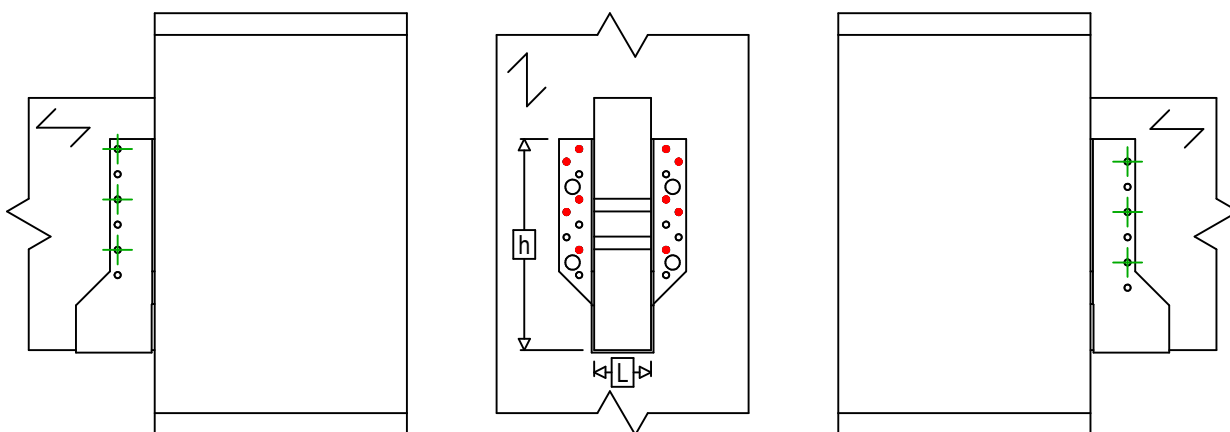

Označení výrobku =	BSNN380	
Spojovací prostředky =	Dřevo na dřevo	Vedlejší nosník na sloupek
Typ svorníku =	Dílčí hřebování	

$$h = (380 - L) / 2$$

Spojovací prostředky na hlavním nosníku	Symbol	Spojovací prostředky	Spojovací prostředky		Počet	
		CNA		CNA4.0X35 / CNA4.0X50		10
CSA			CSA5.0X35 / CSA5.0X40			
-		-	-			
Spojovací prostředky na vedlejším nosníku	Symbol	Spojovací prostředky	L < 64mm	L > 64mm	Počet	
		CNA		CNA4.0X35	CNA4.0X50	6
		CSA		CSA5.0X35	CSA5.0X40	