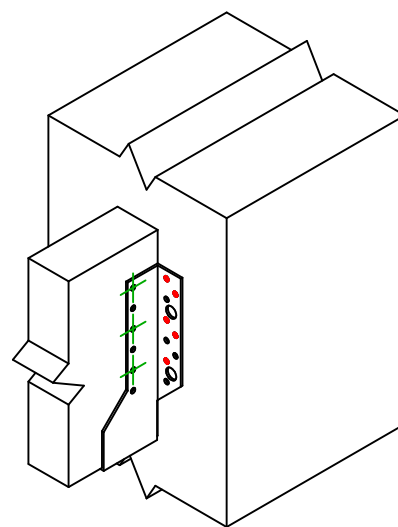

Označení výrobku =	BSNN380	
Spojovací prostředky =	Dřevo na dřevo	Vedlejší nosník na sloupek
Typ svorníku =	Dílčí hřebování	

$$h = (380 - L) / 2$$

Spojovací prostředky na hlavním nosníku	Symbol	Spojovací prostředky	Spojovací prostředky		Počet	
		CNA		CNA4.0X35 / CNA4.0X50		10
CSA			CSA5.0X35 / CSA5.0X40			
-		-	-			
Spojovací prostředky na vedlejším nosníku	Symbol	Spojovací prostředky	L < 64mm	L > 64mm	Počet	
		CNA		CNA4.0X35	CNA4.0X50	6
		CSA		CSA5.0X35	CSA5.0X40	