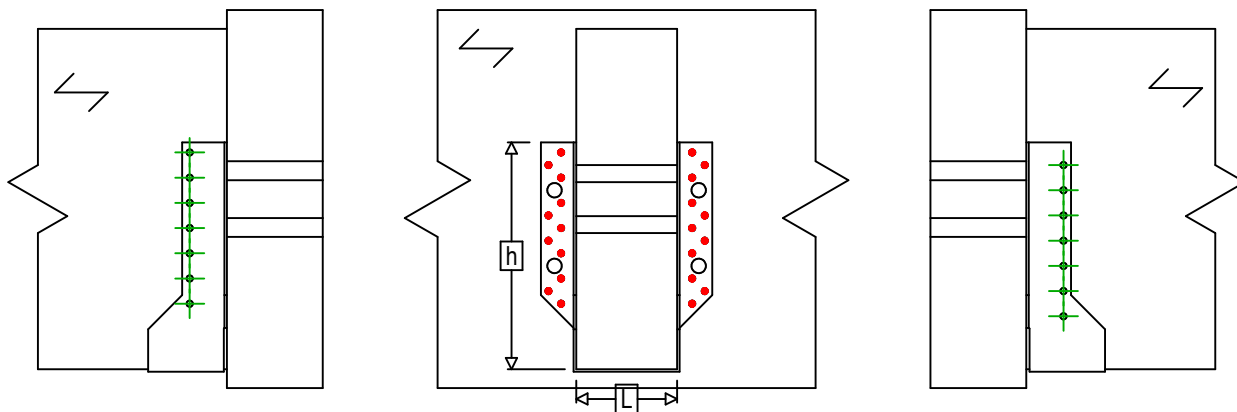

Označení výrobku =	BSNN440		
Spojovací prostředky =	Dřevo na dřevo	Vedlejší nosník na hlavním nosníku	
Typ svorníku =	Plné hřebování		

$$h = (440 - L) / 2$$

Spojovací prostředky na hlavním nosníku	Symbol	Spojovací prostředky	Spojovací prostředky		Počet	
		CNA		CNA4.0X35 / CNA4.0X50		22
CSA			CSA5.0X35 / CSA5.0X40			
-		-	-			
Spojovací prostředky na vedlejším nosníku	Symbol	Spojovací prostředky	L < 64mm	L > 64mm	Počet	
		CNA		CNA4.0X35	CNA4.0X50	14
		CSA		CSA5.0X35	CSA5.0X40	