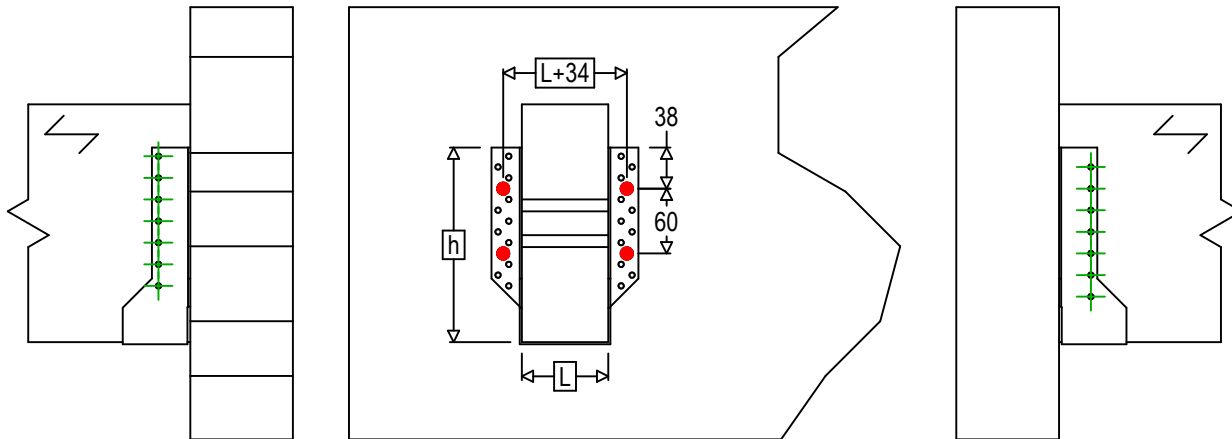

Označení výrobku =	BSNN440		
Spojovací prostředky =	Dřevo na tuhou podporu	Vedlejší nosník na hlavním nosníku	
Typ svorníku =	Upevnění na tuhou podporu		

$$h = (440 - L) / 2$$

Spojovací prostředky na hlavním nosníku	Symbol	Spojovací prostředky	Spojovací prostředky		Počet
			FM753	FM 753 EVO M10X78/5	
		LMAS	LMASM10		
		THD	THD08070		
Spojovací prostředky na vedlejším nosníku	Symbol	Spojovací prostředky	L < 64mm	L > 64mm	Počet
		CNA	CNA4.0X35	CNA4.0X50	14
		CSA	CSA5.0X35	CSA5.0X40	