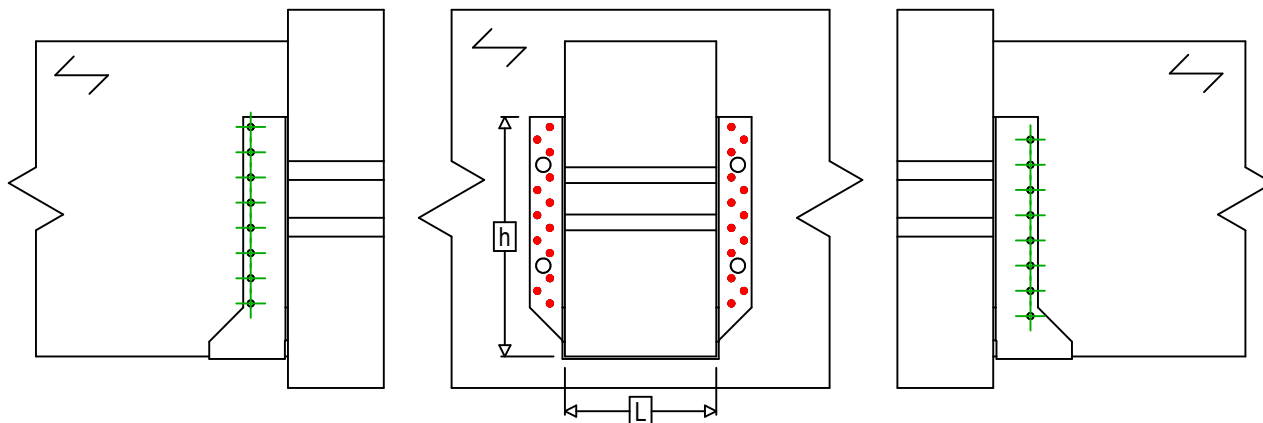

Označení výrobku =	BSNN500		
Spojovací prostředky =	Dřevo na dřevo	Vedlejší nosník na hlavním nosníku	
Typ svorníku =	Plné hřebování		

$$h = (500 - L) / 2$$

Spojovací prostředky na hlavním nosníku	Symbol	Spojovací prostředky	Spojovací prostředky		Počet	
		CNA		CNA4.0X35 / CNA4.0X50		26
		CSA		CSA5.0X35 / CSA5.0X40		
		-	-	-		

Spojovací prostředky na vedlejším nosníku	Symbol	Spojovací prostředky	L < 64mm	L > 64mm	Počet	
		CNA		CNA4.0X35	CNA4.0X50	16
		CSA		CSA5.0X35	CSA5.0X40	