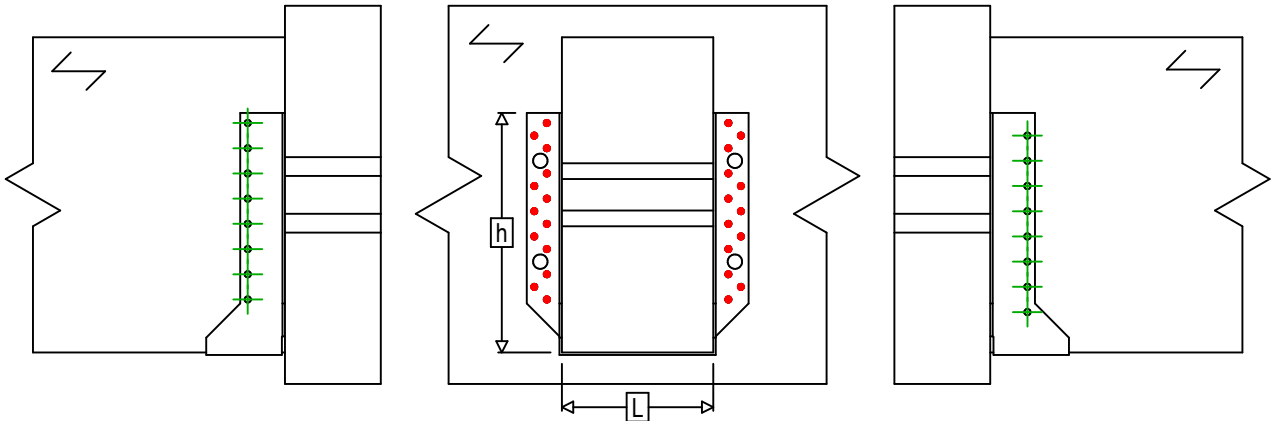

Artikelbezeichnung =	BSNN500	
Verbindungsmittel =	Holz an Holz	Nebenträger an Hauptträger
Verbindertyp =	Vollausnagelung	

$$h = (500 - L) / 2$$

Verbindungsmittel am Hauptträger	Symbol	Verbindungsmittel	Verbindungsmittel		Anz.	
		CNA		CNA4.0X35 / CNA4.0X50		26
		CSA		CSA5.0X35 / CSA5.0X40		
-		-	-			
Verbindungsmittel am Nebenträger	Symbol	Verbindungsmittel	L < 64mm	L > 64mm	Anz.	
		CNA		CNA4.0X35	CNA4.0X50	16
		CSA		CSA5.0X35	CSA5.0X40	