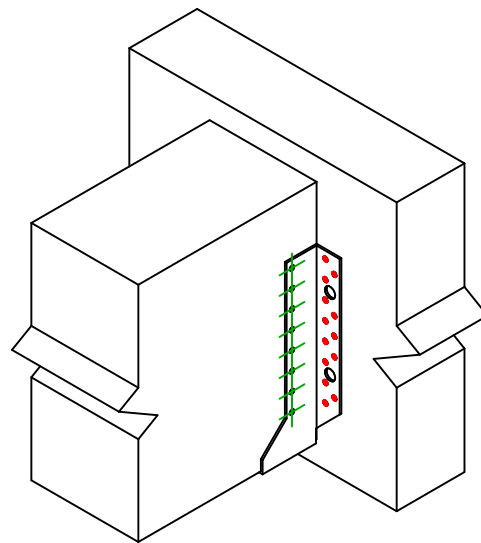

Artikelbezeichnung =	BSNN500	
Verbindungsmittel =	Holz an Holz	Nebenträger an Hauptträger
Verbindertyp =	Vollausnagelung	

$$h = (500 - L) / 2$$

Verbindungsmittel am Hauptträger	Symbol	Verbindungsmittel	Verbindungsmittel		Anz.	
		CNA		CNA4.0X35 / CNA4.0X50		26
		CSA		CSA5.0X35 / CSA5.0X40		
-		-	-			
Verbindungsmittel am Nebenträger	Symbol	Verbindungsmittel	L < 64mm	L > 64mm	Anz.	
		CNA		CNA4.0X35	CNA4.0X50	16
		CSA		CSA5.0X35	CSA5.0X40	