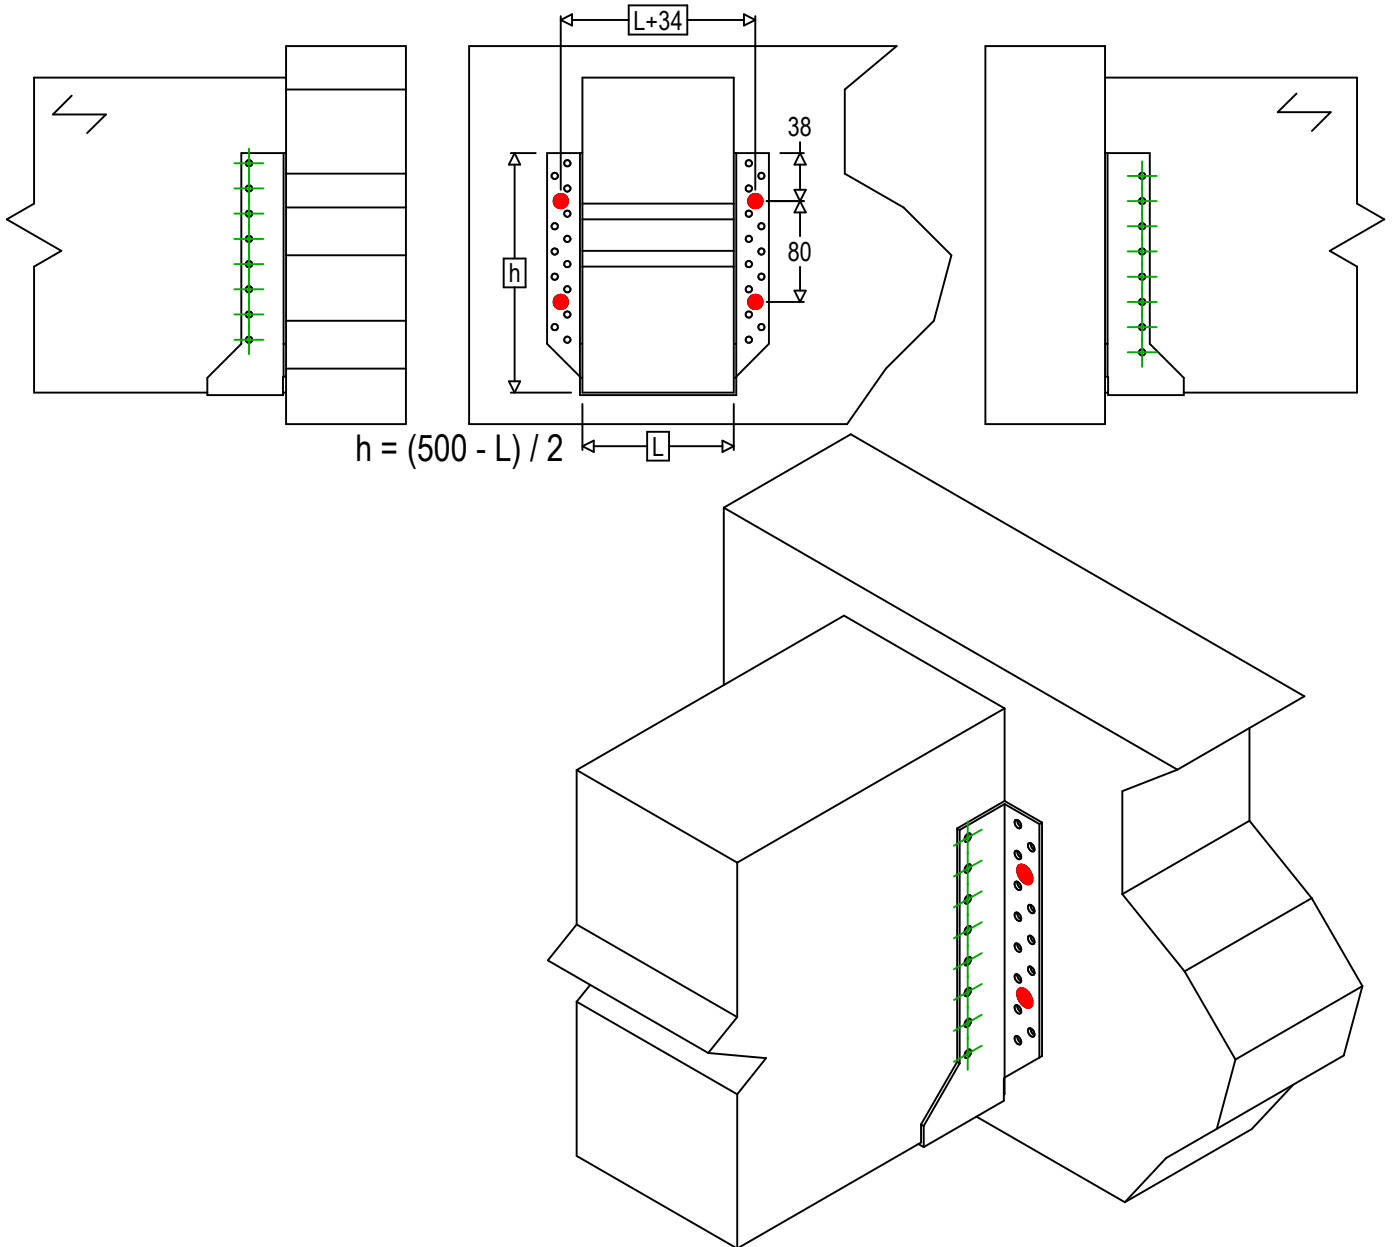

Označení výrobku =	BSNN500		
Spojovací prostředky =	Dřevo na tuhou podporu	Vedlejší nosník na hlavním nosníku	
Typ svorníku =	Upevnění na tuhou podporu		

Spojovací prostředky na hlavním nosníku	Symbol	Spojovací prostředky	Spojovací prostředky		Počet
	●		FM753	FM 753 EVO M10X78/5	
		LMAS	LMASM10		
		THD	THD08070		
Spojovací prostředky na vedlejším nosníku	Symbol	Spojovací prostředky	L < 64mm	L > 64mm	Počet
	⊕	CNA	CNA4.0X35	CNA4.0X50	16
		CSA	CSA5.0X35	CSA5.0X40	