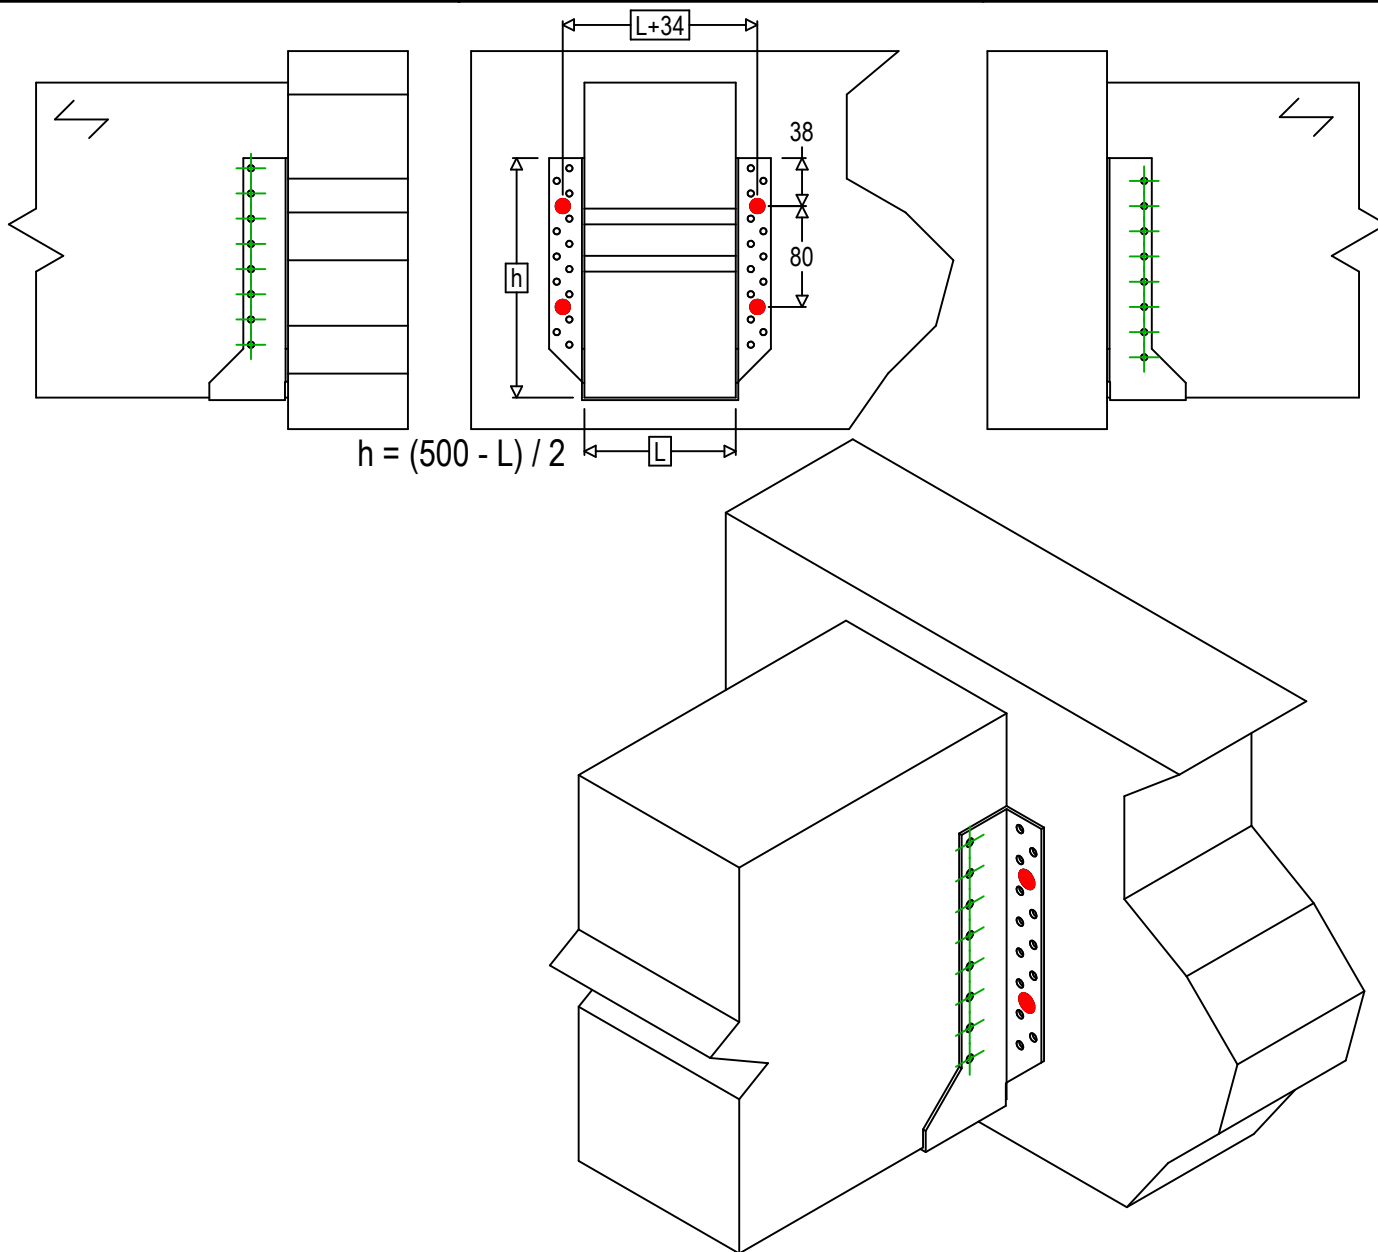

<b>Produkt</b>	=	BSNN500	
<b>Łączniki</b>	=	Drewno do sztywnej podpory	Belka - belka
<b>Typ montażu</b>	=	Mocowanie do sztywnej podpory	

Łączniki belka główna	Symbol	Łączniki	Łączniki		Szt.	
		FM753		FM 753 EVO M10X78/5		4
		LMAS		LMASM10		
THD			THD08070			
Łączniki belka drugorzędna	Symbol	Łączniki	L < 64mm	L > 64mm	Szt.	
		CNA		CNA4.0X35	CNA4.0X50	16
		CSA		CSA5.0X35	CSA5.0X40	