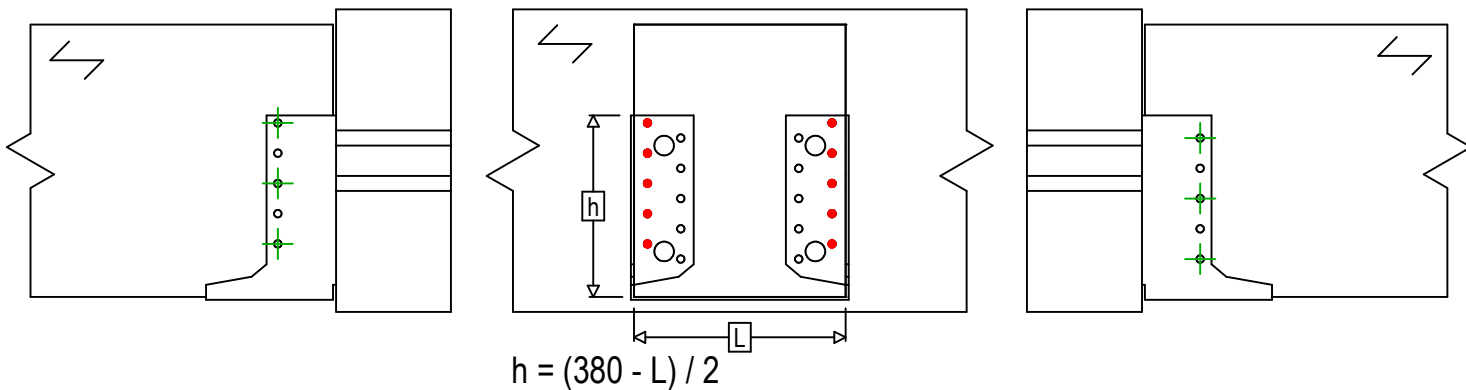

Art. Nr. =	BSIN380	
Fastgørelsesmidler =	Træ til træ	Bjælke til bjælke
Type af fastgørelse =	Delvis udsømning	

Fastgørelsesmidler i hovedbjælke	Symbol	Fastgørelsesmidler	Fastgørelsesmidler		Antal		
		CNA		CNA4.0X35 / CNA4.0X50		10	
CSA			CSA5.0X35 / CSA5.0X40				
-		-	-				
Fastgørelsesmidler i sekundær bjælke	Symbol	Fastgørelsesmidler	L < 64mm	L > 64mm	Antal		
		CNA		CNA4.0X35		CNA4.0X50	6
		CSA		CSA5.0X35		CSA5.0X40	