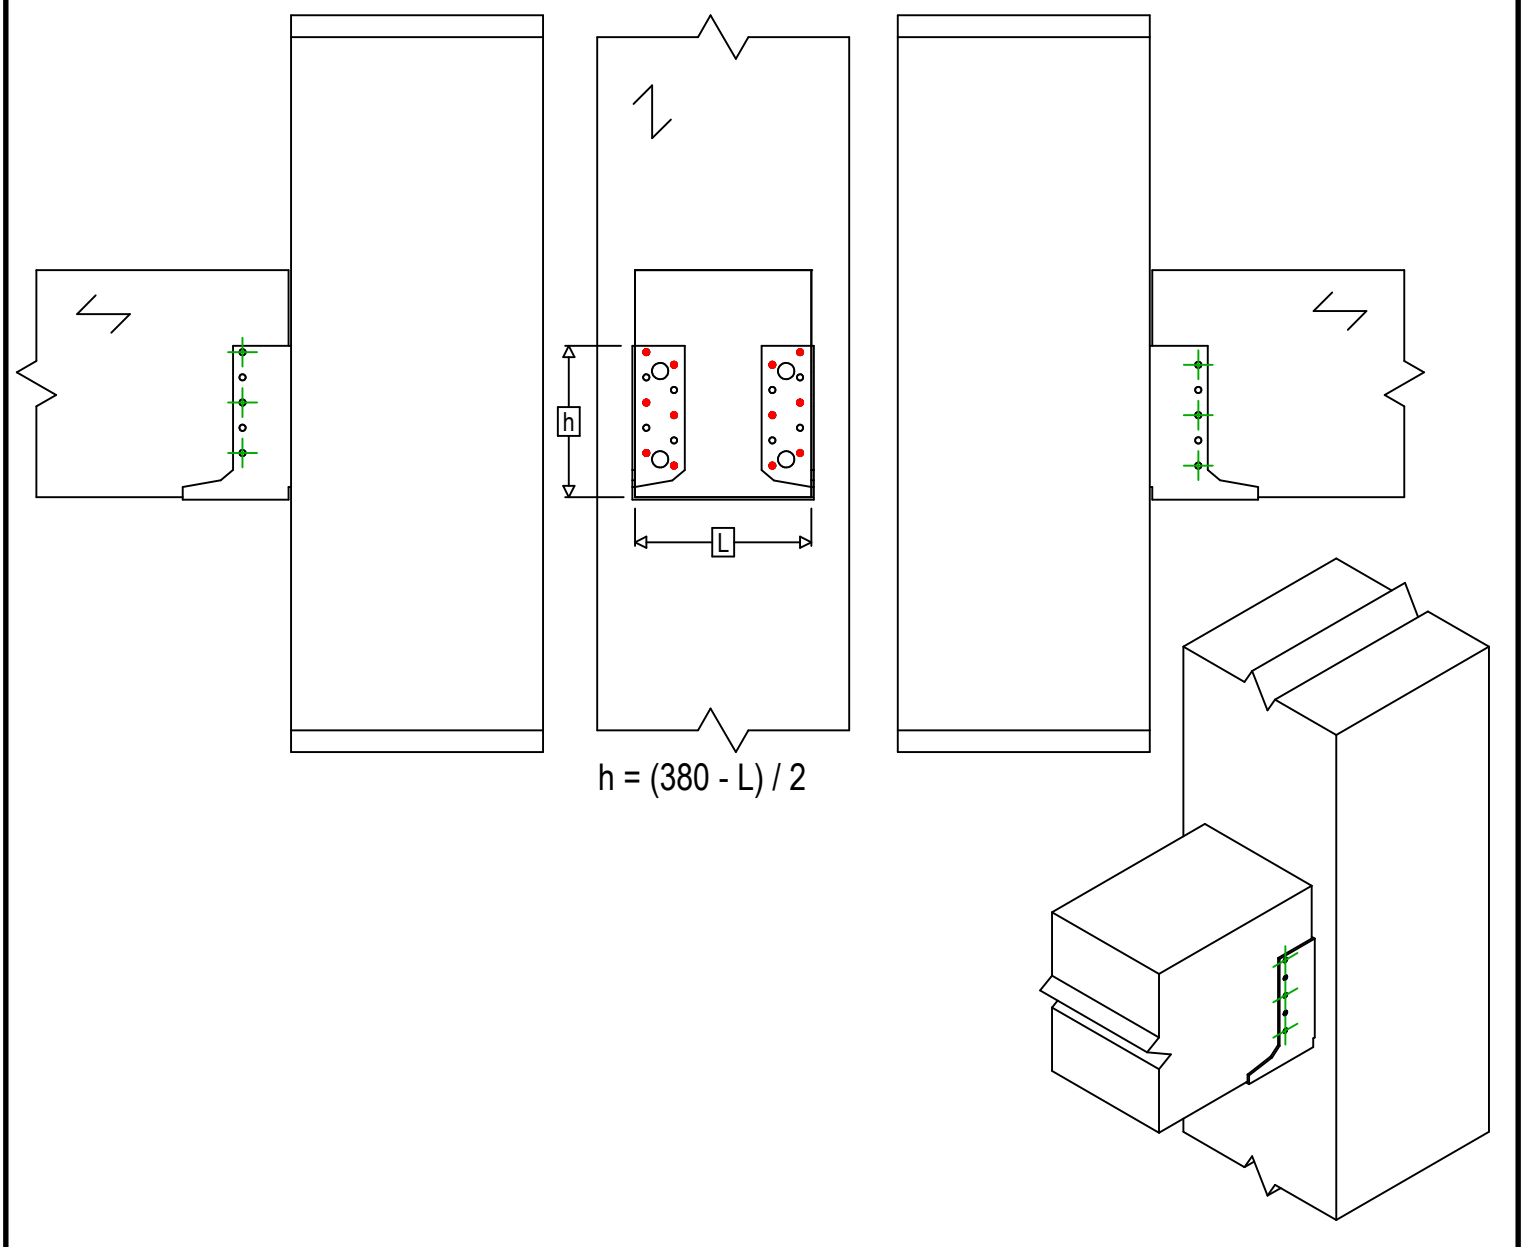

<b>Produkt</b>	<b>=</b>	BSIN380	
<b>Łączniki</b>	<b>=</b>	Drewno - drewno	Belka do słupa
<b>Typ montażu</b>	<b>=</b>	Częściowe gwoździowanie	

Łączniki belka główna	Symbol	Łączniki	Łączniki		Szt.	
		CNA		CNA4.0X35 / CNA4.0X50		12
		CSA		CSA5.0X35 / CSA5.0X40		
-		-	-			
Łączniki belka drugorzędna	Symbol	Łączniki	L < 64mm	L > 64mm	Szt.	
		CNA		CNA4.0X35	CNA4.0X50	6
		CSA		CSA5.0X35	CSA5.0X40	