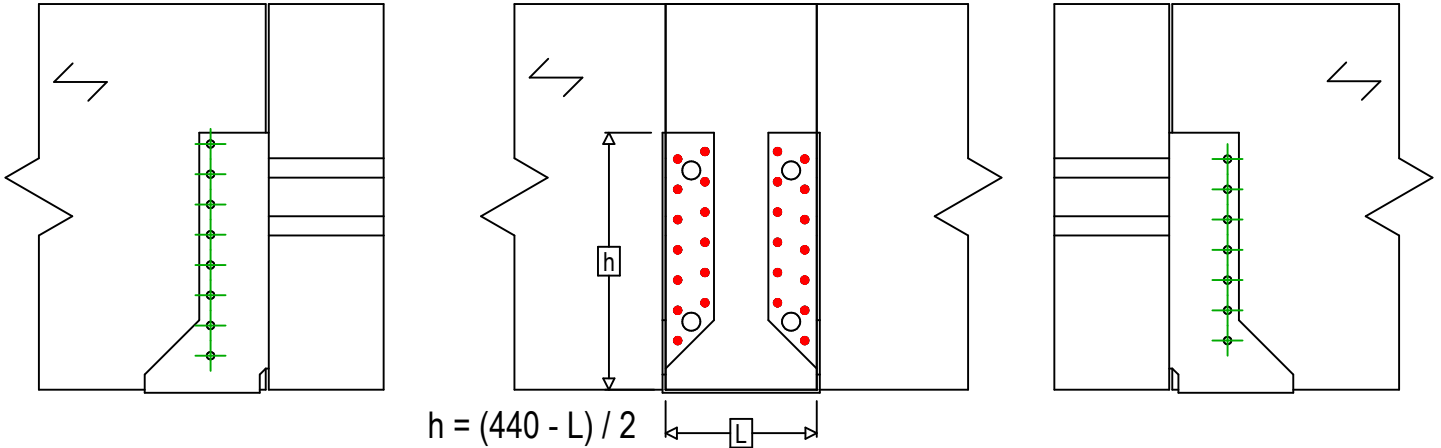

Art. Nr. =	BSIN440	
Bevestigingsmiddelen =	Hout op hout	Balk op draagbalk
Type bevestiging =	Volledige vernageling	

Draagbalk Bevestigingen	Symbol	Bevestigingsmiddelen	Bevestigingsmiddelen		Aantal	
		CNA		CNA4.0X35 / CNA4.0X50		26
		CSA		CSA5.0X35 / CSA5.0X40		
-		-	-			
Balk bevestiging(en)	Symbol	Bevestigingsmiddelen	L < 64mm	L > 64mm	Aantal	
		CNA		CNA4.0X35	CNA4.0X50	15
		CSA		CSA5.0X35	CSA5.0X40	