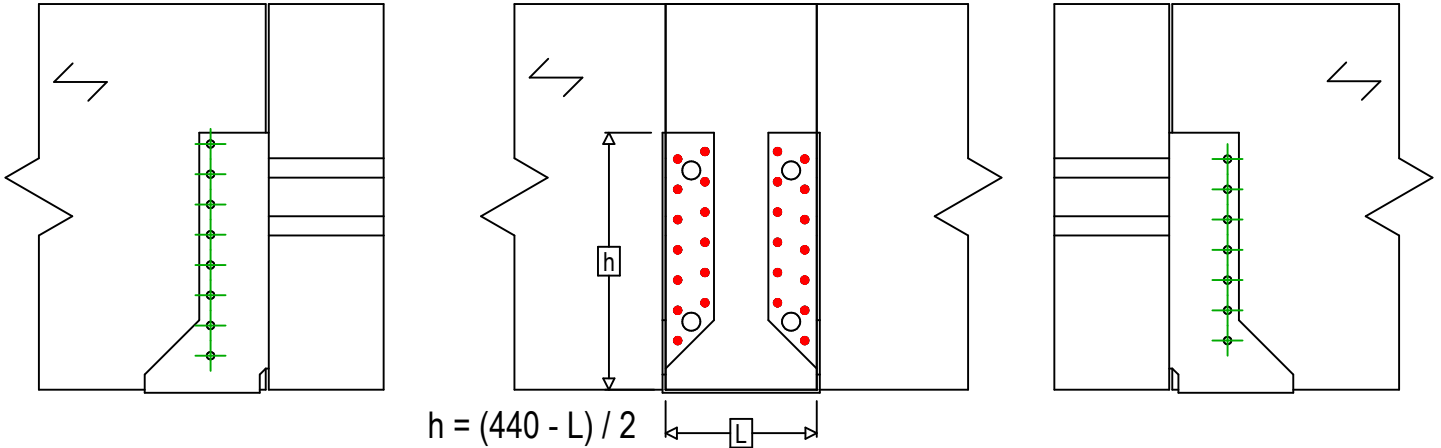

| | | | |
|--------------------|---|---------------------|---------------|
| Produkt | = | BSIN440 | |
| Łączniki | = | Drewno - drewno | Belka - belka |
| Typ montażu | = | Pełne gwoździowanie | |

| Łączniki belka główna | Symbol | Łączniki | Łączniki | | Szt. | |
|----------------------------|--------|----------|----------|-----------------------|-----------|----|
| | ● | CNA | | CNA4.0X35 / CNA4.0X50 | | 26 |
| | | CSA | | CSA5.0X35 / CSA5.0X40 | | |
| - | - | - | - | | - | |
| Łączniki belka drugorzędna | Symbol | Łączniki | L < 64mm | L > 64mm | Szt. | |
| | ⊕ | CNA | | CNA4.0X35 | CNA4.0X50 | 15 |
| | | CSA | | CSA5.0X35 | CSA5.0X40 | |