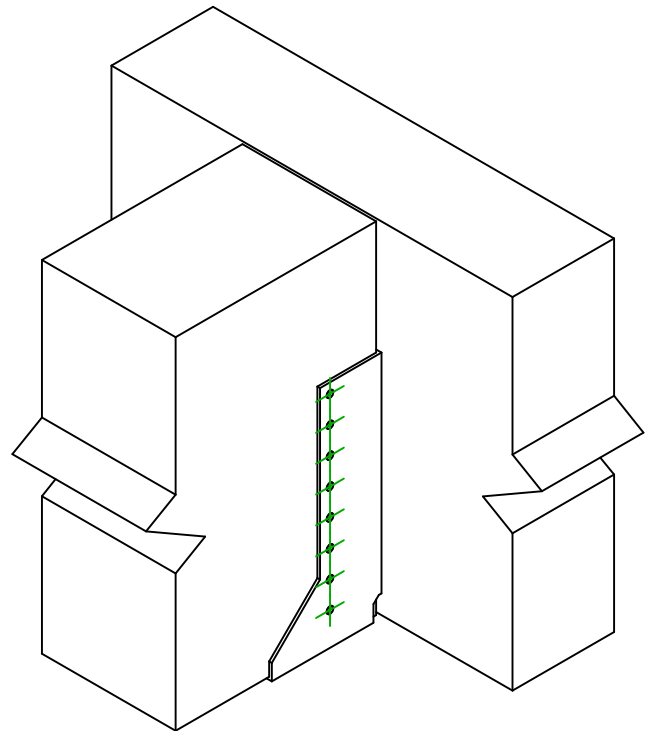

| | | | |
|--------------------|---|---------------------|---------------|
| Produkt | = | BSIN440 | |
| Łączniki | = | Drewno - drewno | Belka - belka |
| Typ montażu | = | Pełne gwoździowanie | |

| Łączniki belka główna | Symbol | Łączniki | Łączniki | | Szt. | |
|----------------------------|--------|----------|----------|-----------------------|-----------|----|
| | ● | CNA | | CNA4.0X35 / CNA4.0X50 | | 26 |
| | | CSA | | CSA5.0X35 / CSA5.0X40 | | |
| - | - | - | - | | - | |
| Łączniki belka drugorzędna | Symbol | Łączniki | L < 64mm | L > 64mm | Szt. | |
| | ⊕ | CNA | | CNA4.0X35 | CNA4.0X50 | 15 |
| | | CSA | | CSA5.0X35 | CSA5.0X40 | |