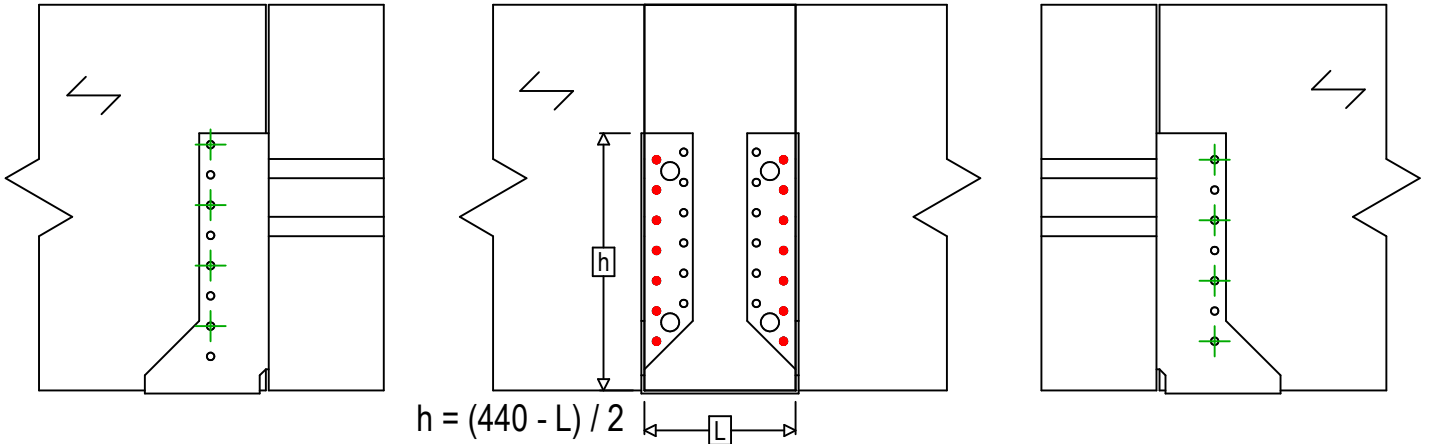

Art. Nr.	=	BSIN440	
Fastgørelsesmidler	=	Træ til træ	Bjælke til bjælke
Type af fastgørelse	=	Delvis udsømning	

Fastgørelsesmidler i hovedbjælke	Symbol	Fastgørelsesmidler	Fastgørelsesmidler		Antal	
		CNA		CNA4.0X35 / CNA4.0X50		14
		CSA		CSA5.0X35 / CSA5.0X40		
-		-	-			
Fastgørelsesmidler i sekundær bjælke	Symbol	Fastgørelsesmidler	L < 64mm	L > 64mm	Antal	
		CNA		CNA4.0X35	CNA4.0X50	8
		CSA		CSA5.0X35	CSA5.0X40	