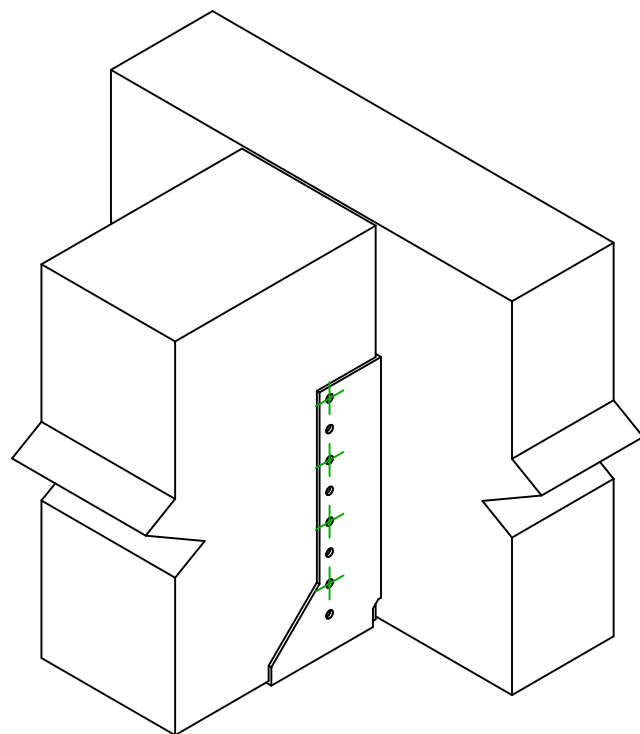

Codici =	BSIN440	
Mezzo di giunzione =	Legno a legno	Travetto a trave
Tipo di fissaggio =	Chiodatura parziale	

Fissaggio supporto	Simbolo	Mezzo di giunzione	Mezzo di giunzione		Q.tà	
		CNA		CNA4.0X35 / CNA4.0X50		14
		CSA		CSA5.0X35 / CSA5.0X40		
-		-	-			
Fissaggio travetto	Simbolo	Mezzo di giunzione	L < 64mm	L > 64mm	Q.tà	
		CNA		CNA4.0X35	CNA4.0X50	8
		CSA		CSA5.0X35	CSA5.0X40	