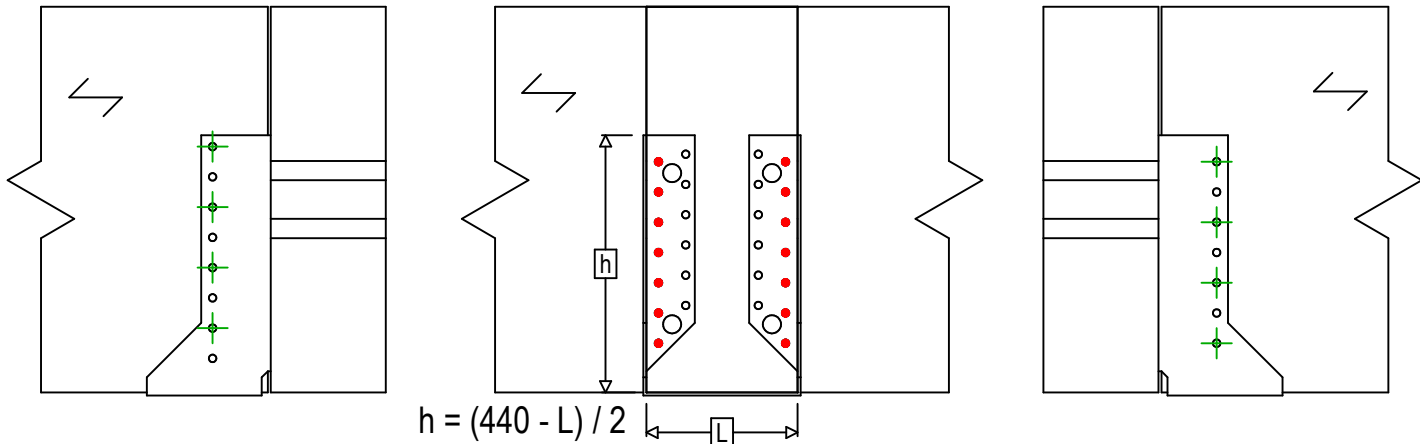

Codici =	BSIN440	
Mezzo di giunzione =	Legno a legno	Travetto a trave
Tipo di fissaggio =	Chiodatura parziale	

Fissaggio supporto	Simbolo	Mezzo di giunzione	Mezzo di giunzione		Q.tà	
		CNA		CNA4.0X35 / CNA4.0X50		14
		CSA		CSA5.0X35 / CSA5.0X40		
-		-	-			
Fissaggio travetto	Simbolo	Mezzo di giunzione	L < 64mm	L > 64mm	Q.tà	
		CNA		CNA4.0X35	CNA4.0X50	8
		CSA		CSA5.0X35	CSA5.0X40	