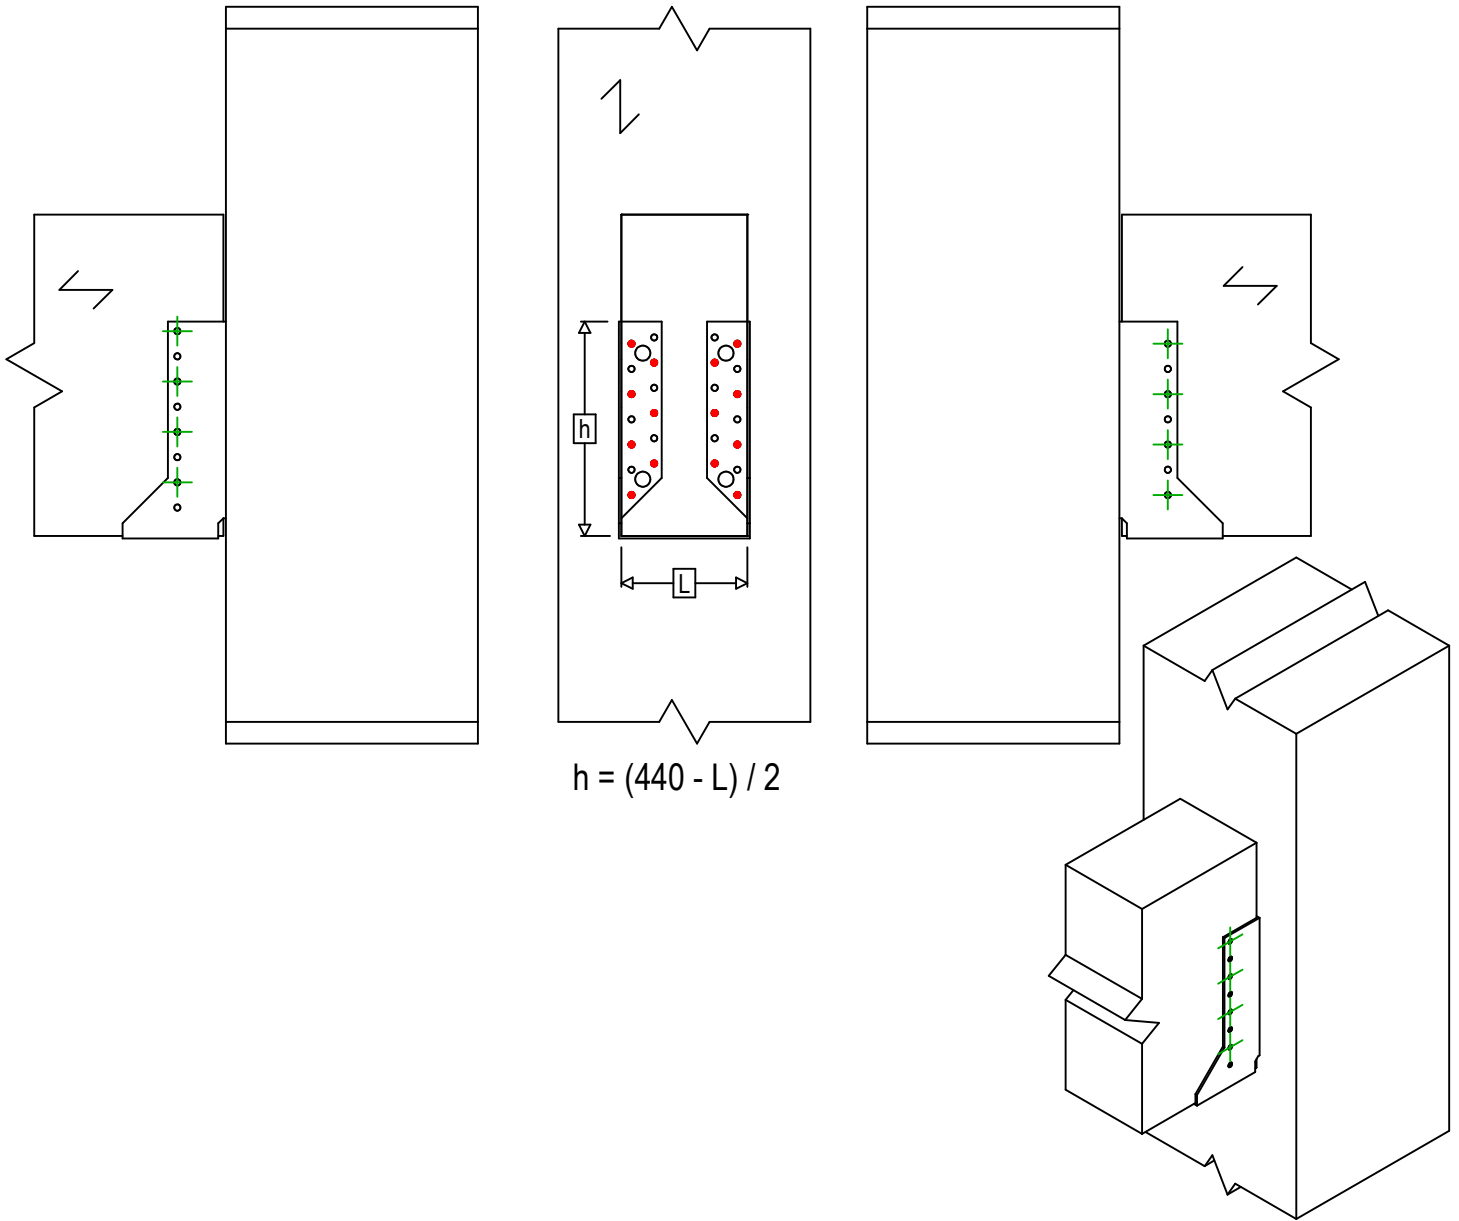

Produkt	=	BSIN440	
Łączniki	=	Drewno - drewno	Belka do słupa
Typ montażu	=	Częściowe gwoździowanie	

Łączniki belka główna	Symbol	Łączniki	Łączniki		Szt.	
		CNA		CNA4.0X35 / CNA4.0X50		14
		CSA		CSA5.0X35 / CSA5.0X40		
-		-	-			
Łączniki belka drugorzędna	Symbol	Łączniki	L < 64mm	L > 64mm	Szt.	
		CNA		CNA4.0X35	CNA4.0X50	8
		CSA		CSA5.0X35	CSA5.0X40	