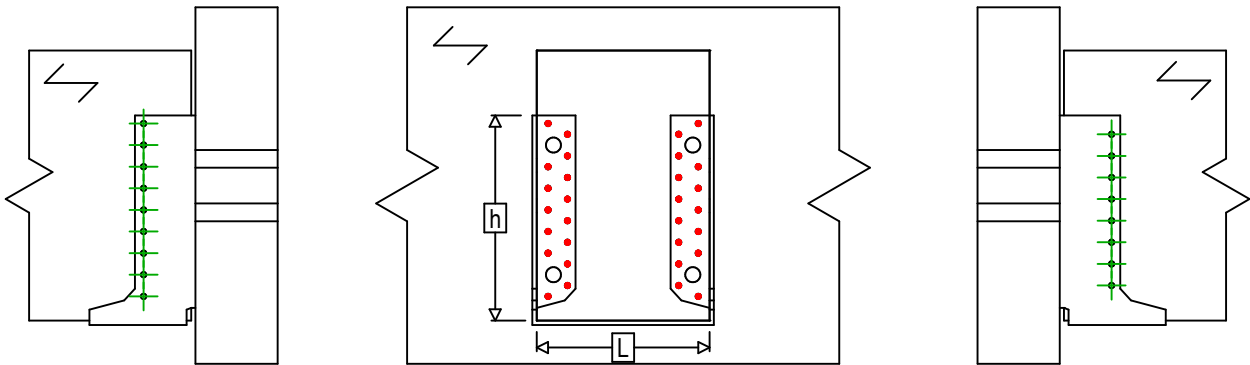

Artikelbezeichnung =	GLI540		
Verbindungsmittel =	Holz an Holz	Nebenträger an Hauptträger	
Verbindertyp =	Vollausnagelung		

$$h = (540 - L) / 2$$

Verbindungsmittel am Hauptträger	Symbol	Verbindungsmittel	Verbindungsmittel		Anz.	
		CNA		CNA4.0X35 / CNA4.0X50		30
		CSA		CSA5.0X35 / CSA5.0X40		
-		-	-			
Verbindungsmittel am Nebenträger	Symbol	Verbindungsmittel	L < 64mm	L > 64mm	Anz.	
		CNA		CNA4.0X35	CNA4.0X50	17
		CSA		CSA5.0X35	CSA5.0X40	